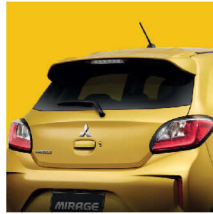

NEW MITSUBISHI  
**MIRAGE**

Specification By Mitsu RMA

SPECTIFICATION

ความยาว (มม.)	3,845
ความกว้าง (มม.)	1,665
ความสูง (มม.)	1,505
ระยะฐานล้อ (มม.)	2,450

INTERIOR / EXTERIOR

รุ่นมาตรฐาน | **Active CVT**

- กระจกหน้าตากแต่งลายเส้นโครเมียม
- ไฟหน้าแอลอีดีฟลักเตอร์ฮาโลเจน / ไฟท้ายแบบ LED
- กระจกมองข้างปรับและพับไฟฟ้า พร้อมไฟเลี้ยวแบบ LED
- กุญแจรีโมท
- ภายในตกแต่งวัสดุแบบ Piano Black และ Carbon Print
- มาตรวัดการจับที่แบบ High Contrast
- หน้าจอระบบสัมผัสขนาด 7 นิ้ว รองรับระบบ Car Play
- ระบบสั่งงานด้วยเสียง SIRI และรองรับเชื่อมต่อ Bluetooth
- สวิตช์ควบคุมเครื่องเสียง / รับ-สายที่พวงมาลัย
- ช่องต่อ USB และช่องจ่ายกระแสไฟ DC 12 โวลต์
- ที่พนักเบาะหลังเบาะหลังพร้อมช่องวางแก้วน้ำ
- ระบบไฟส่องสว่างอัตโนมัติเมื่อปลดล็อก
- ระบบไฟนำทางหลังดับเครื่องยนต์
- ระบบป้องกันล้อล็อกขณะเบรก (ABS)
- ระบบกระจายแรงดันน้ำเบรก (EBD)
- ระบบเสริมแรงเบรก (BA)
- ระบบป้องกันล้อหมุนฟรีและควบคุมการลื่นไถล(TCL)
- ระบบควบคุมเสถียรภาพการทรงตัว (ASC)
- ระบบช่วยออกตัวบนทางลาดชัน (HSA)

ราคา **509,000.-**

COLOR CHART

White Diamond[W85] +7,000บาท

**SMART CVT**

- กระจกหน้าตากแต่งลายเส้นสีแดง
- ไฟหน้าโปรเจกเตอร์ Bi-LED
- ระบบเปิด-ปิดไฟหน้าอัตโนมัติ
- ไฟเลี้ยวที่กระจกมองข้าง
- ล้ออัลลอยด์ 15 นิ้ว ดีไซน์แบบทูโทน
- กล้องมองภาพด้านหลัง
- กุญแจอัจฉริยะ KOS พร้อมปุ่มสตาร์ทเครื่องยนต์
- ระบบป้องกันการโจรกรรม Imoobillizer
- พวงมาลัยและหัวเกียร์หุ้มหนัง
- เบาะหนังสังเคราะห์และผ้าดีไซน์พิเศษ
- กระจกมองหลังลดแสงสะท้อนอัตโนมัติ
- ระบบล็อคความเร็วบนพวงมาลัย (Cruise Control)
- ระบบปรับอากาศอัตโนมัติ
- ระบบเตือนการชนด้านหน้าตรง
- พร้อมระบบช่วยชะลอความเร็ว (FCM-LS)
- ระบบตัดกำลังช่วงขณะ เมื่อเหยียบคันเร่งอย่างรุนแรง (RMS-Forward)